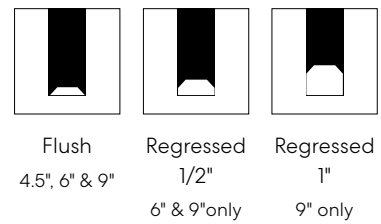

BAFFLE POSITIONS